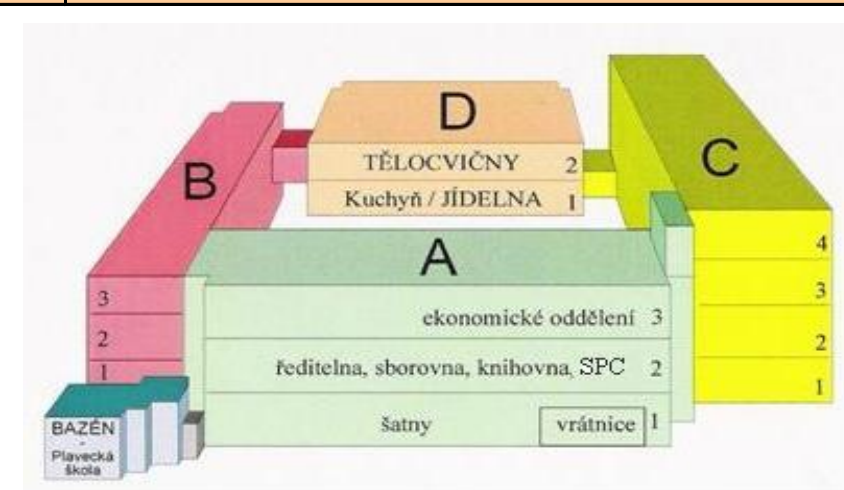

Orientační plán 11. ZŠ Jiřího z Poděbrad

TELEFON:

558 425 511, 734 130 000

sekretariat@11zsfm.cz

www.11zsfm.cz

školní rok 2022-2023

B	B/3 kabinet:	Mgr. Daniela Kaňoková Mgr. Ivona Schwederová Mgr. Kateřina Klepáčová Mgr. Jana Štefková I. Adamišová, A. Dužková (AP)	4. A 4. B 6. C 3. B
	spec.učebny:	interaktivní učebna	
	B/2 kabinet:	Mgr. Martina Šuláková Mgr. Hana Kadubcová Mgr. Jarmila Maralíková Mgr. Marcela Brožová Mgr. Petra Frühbauerová	5. A 5. B 1. B 1. A 3. A
	kabinet AP:	Bc. S. Mikulová, E. Mazalová, C. K. Pořízková, D. Surovcová, Bc. B. Pejchová, L. Taranová	
		5 Ing. Jarmila Čupová	
B/1 kabinet:	Mgr. Martina Brunclíková - výchovná poradkyně Mgr. Martina Jakůbková Mgr. Zuzana Reháková	2. A 2. B AJ	
ŠKOLNÍ DRUŽINA		vedoucí ŠD	
1	Adéla Štveráková	2	Alena Bařinová
3	Renata Grimová	4	Jindra Pukovská

D	D/2	tělocvičn
	kabinet:	Mgr. Pavel Kožuch Mgr. Tomáš Tofel Mgr. Martin Pomichálek PaedDr. Pavla Rašková Mgr. Martin Strnadel
	D/1	kuchyň a jídelna: Věra Balogová

A	A/3	ekonomické oddělení: Ing. Marta Motlochová kabinet: Mgr. Jakub Vaněk
	spec. učebny:	výtvarná výchova, keramika, PTV - dílny, kuchyňka SPC pro vady sluchu a řeči Mgr. Veronika Charvátová
	A/2	ředitelna: Mgr. Libor Kuča zástupce pro 1. st.: Mgr. Táňa Janošcová zástupce pro 2. st.: Mgr. Radomíra Střížová sekretariát: Kateřina Adámková spec. učebny: sborovna 8. B
	A/1	šatny, vratnice, údržba, bufítek spec. učebny: PTV - pozemky správce budov: Petr Kresta

C	C/4 kabinet:	Mgr. Zuzana Ciglerová Mgr. Tereza Pomichálková Bc. Josef Mikula (AP)	6. A 8. A
	školní psycholog:	Mgr. Martina Nováková Fabiánová	
	spec.učebny:	PC 3, ruština, angličtina 1, 2	
	C/3 kabinet:	Mgr. Radomíra Střížová Mgr. Iva Vránová Mgr. Denisa Kasíková Ing. Jarmila Čupová Mgr. Daniel Hosnědl Mgr. Pavel Příbyl	7. A
	spec.učebny:	PC 1 ,PC 2, přírodopis, učebna dramatické výchovy	
	C/2 kabinet:	Mgr. Petr Brablec Mgr. Dana Pyšková M. Kociánová (AP) Ing. Ivana Kotková Mgr. Jana Chrapková	9. B 6. B
	spec.učebny:	hudebna, fyzika, interaktivní učebna	
	C/1 kabinet:	Mgr. Martina Řeřichová Mgr. Zuzana Šnajdrová	7. B 9. A
	spec. učebny:	chemie, němčina, chemická laboratoř, PTV - šití	
	výchovný poradce:	Mgr. Martina Brunclíková	
	kabinet AP:	Jana Bogdová