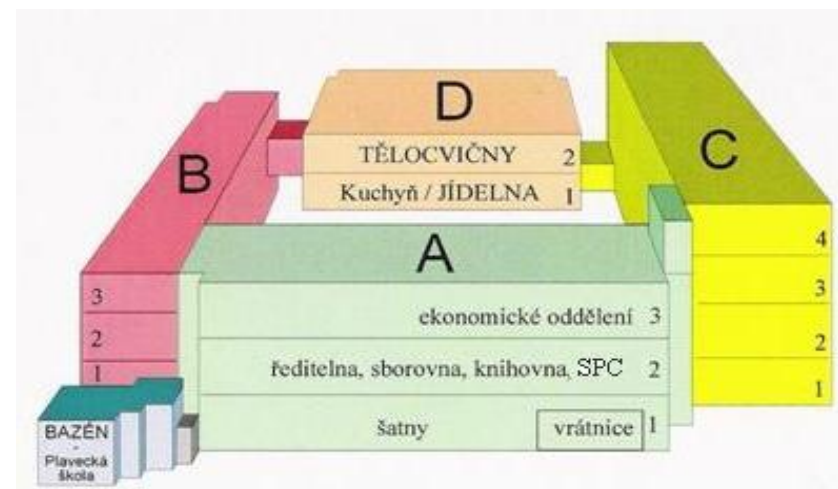

Orientační plán 11. ZŠ Jiřího z Poděbrad

TELEFON:

558 425 511, 734 130 000

sekretariat@11zsfm.cz

www.11zsfm.cz

školní rok 2021-2022

B	B/3	Mgr. Daniela Kaňoková Mgr. Ivona Schwederová Mgr. Kateřina Klepáčová Mgr. Jana Štefková Ivana Adamišová (AP) Jana Bogdová (AP)	3. A 3. B 5. B 2. B
	spec. učebny: interaktivní učebna		
	B/2	Mgr. Martina Šuláková Mgr. Hana Kadubcová Mgr. Jarmila Maralíková Mgr. Marcela Brožová Mgr. Petra Frühbauerová PaedDr. Ivo Katzler	4. A 4. B 5. C 5. A 2. A
kabinet AP:		M. Kociánová, D. Surovcová E. Mazalová, L. Taranová C. K. Pořízková	
		5 Ing. Jarmila Čupová	
B/1	Mgr. Martina Brunclíková - výchovná poradkyně Mgr. Martina Jakůbková Mgr. Zuzana Řeháková	1. A 1. B AJ	
ŠKOLNÍ DRUŽINA			
vedoucí ŠD			
1	Bc. Barbora Pejchová	2	Alena Bařinová
3	Renata Grimová	4	Jindra Pukovská

D	D/2	tělocvičny
	kabinet:	Mgr. Pavel Kožuch Mgr. Tomáš Tofel Bc. Martin Pomichálek PaedDr. Pavla Rašková Mgr. Martin Strnadel
	D/1	kuchyň a jídelna: Věra Balogová

A	A/3	ekonomické oddělení: Ing. Marta Motlochová kabinet: Mgr. Jakub Vaněk
	spec. učebny:	výtvarná výchova, keramika, PTv - dílny, kuchyňka SPC pro vady sluchu a řeči Mgr. Veronika Habernalová
	A/2	ředitelna: Mgr. Libor Kuča zástupce ředitele: Mgr. Táša Janošcová sekretariát: Kateřina Adámková sborovna kabinet: výchovné poradenství
	A/1	správce budov: Petr Kresta šatny, vrátnice, údržba, bufítek spec. učebny: PTv - pozemky

C	C/4	kabinet: Mgr. Martina Svobodová školní psycholog: Mgr. Martina Nováková Fabiánová spec. učebny: angličtina 1, 2 volba povolání, ruština	9. B 7. A
	C/3	kabinet: Mgr. Radomíra Střížová Mgr. Iva Vránová Mgr. Denisa Kasíková Mgr. Daniel Hosnědl Mgr. Pavel Přibyl	6. A
	spec. učebny: PC 1, PC 2, přírodopis, učebna dramatické výchovy		
	C/2	kabinet: Mgr. Petr Brablec Mgr. Dana Pyšková Ing. Ivana Kotková Mgr. Jana Chrapková Bc. Světlana Mikulová (AP)	8. B 9. A
	spec. učebny: hudebna, fyzika, interaktivní učebna		
	C/1	kabinet: Mgr. Martina Řeřichová Mgr. Zuzana Šnajdrová	6. B 8. A
	spec. učebny: chemie, němčina, chemická laboratoř, PTv - šití		
	výchovný poradce: Mgr. Martina Brunclíková		
	kabinet AP: Bc. Jozef Mikula