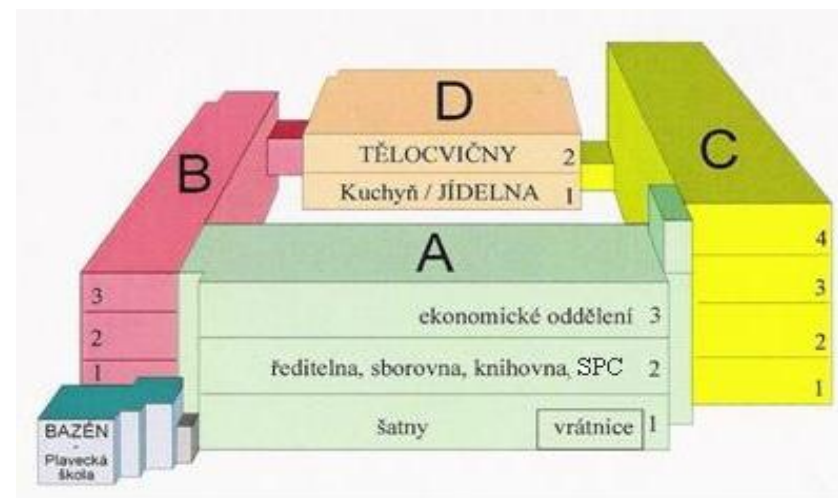

Orientační plán 11. ZŠ Jiřího z Poděbrad

TELEFON:

558 425 511, 734 130 000

sekretariat@11zsfm.cz

www.11zsfm.cz

školní rok 2019 - 2020

B	B/3	Mgr. Daniela Kaňoková Mgr. Ivona Schwederová Mgr. Věra Ř Mgr. Jana Štefková	1. A 1. B 4. C 5. B
	spec.učebny: interaktivní učebna		
	B/2	Mgr. Martina Šuláková Mgr. Hana Kadubcová Mgr. Jarmila Maralíková PaedDr. Ivo Katzler Mgr. Iva Oboznenková	2. A 2. B 3. C 4. B 5. A
kabinet AP:			
I. Adamišová, S. Židková, M. Kociánová, J. Bogdová, E. Mazalová, C. K. Pořízková D. Surovcová			
5 Ing. Jarmila Čupová			
B/1	Mgr. Martina Brunclíková - výchovná poradkyně Mgr. Martina Jakůbková Mgr. Marcela Brožová	3. A 3. B 4. A	
ŠKOLNÍ DRUŽINA vedoucí ŠD			
1	Barbora Pejchová	2	Alena Bařinová
3	Renata Grimová	4	Jindra Pukovská

D	D/2	tělocvičny
	kabinet:	Mgr. Pavel Kožuch Mgr. Tomáš Tofel
		PaedDr. Pavla Rašková Mgr. Martin Strnadel
	D/1	kuchyň a jídelna: Věra Balogová

A	A/3	ekonomické oddělení: Ing. Marta Motlochová
	kabinet:	Mgr. Jakub Vaněk
	spec. učebny:	výtvarná výchova, keramika, PTV - dílny, kuchyňka
		relaxační místnost
	A/2	ředitelna: Mgr. Libor Kuča zástupce ředitele: Mgr. Táňa Janošcová sekretariát: Kateřina Adámková sborovna
		9. B
		SPC pro vady
	kabinet:	výchovné poradenství
		knihovna a studovna
	A/1	správce budov: Petr Kresta šatny, vrátnice, údržba bufítek
		spec. učebny: PTV - pozemky

C	C/4	Mgr. Petra Frühbauerová Mgr. Tereza Filipcová	7. B 9. A
	školní psycholog: Mgr. Martina Nováková Fabiánová		
	spec.učebny: angličtina 1, 2 volba povolání, ruština		
	C/3	Mgr. Radomíra Střížová Mgr. Iva Vránová Mgr. Denisa Kasíková Mgr. Daniel Hosnědl Mgr. Pavel Příbyl	8. A
	spec.učebny: PC 1, PC 2, přírodopis, učebna dramatické výchovy		
	C/2	Mgr. Petr Brablec Mgr. Dana Pyšková Ing. Ivana Kotková Mgr. Jana Chrapková Světлана Mikulová (AP)	6. B 7. A
	spec.učebny: hudebna, fyzika, interaktivní učebna		
	C/1	Mgr. Martina Řeřichová Mgr. Zuzana Šnajdřová	8. B 6. A
	spec. učebny: chemie, němčina, chemická laboratoř, PTV - šití		
	výchovný poradce: Mgr. Martina. Brunclíková